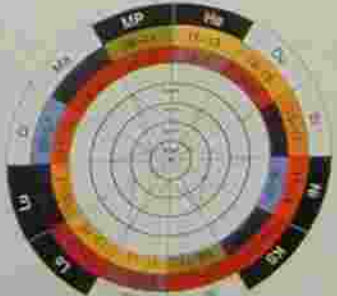

OHRAKUPUNKTUR

EAR ACUPUNCTURE

Projektion des menschlichen Fötus in die Ohrmuschel
Projection of the human fetus into the ear concha

Ohr - Rückseite
Back of Ear

Organ	Meridian	Meridian	Meridian	Meridian	Meridian	Meridian
...	...	...	...	...	...	...

KÖRPERAKUPUNKTUR

Akupunkturpunkte auf Meridiene im Kopf und Halsbereich

Akupunkturpunkte und Nadelung am Handgelenk

Meridian	Yin	Yang	Yin	Yang	Yin	Yang
...	...	...	...	...	...	...

Lokalisation der Haupt- und Extrapunkte im Auge

Die Meridiangeir

Carte de l'individuëlle Maßnahme

Meridian	Yin	Yang	Yin	Yang	Yin	Yang
...	...	...	...	...	...	...

KÖRPERAKUPUNKTUR I

Akupunktur-Punkte und Zuordnungen

Meridian	Yin	Yang	Yin	Yang	Yin	Yang
...	...	...	...	...	...	...

Die Meridiangeir

KÖRPERAKUPUNKTUR II

Carte de l'individuëlle Maßnahme

- EM 1 ...
- EM 2 ...
- EM 3 ...
- EM 4 ...
- EM 5 ...
- EM 6 ...
- EM 7 ...
- EM 8 ...
- EM 9 ...
- EM 10 ...
- EM 11 ...
- EM 12 ...
- EM 13 ...
- EM 14 ...
- EM 15 ...
- EM 16 ...
- EM 17 ...
- EM 18 ...
- EM 19 ...
- EM 20 ...
- EM 21 ...
- EM 22 ...
- EM 23 ...
- EM 24 ...
- EM 25 ...
- EM 26 ...
- EM 27 ...
- EM 28 ...
- EM 29 ...
- EM 30 ...