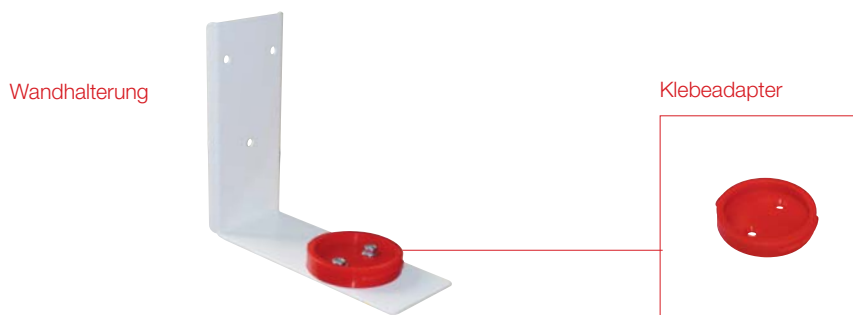

Multi-Safe twin plus 500

Die innovative Entsorgungsbox für Ihre tägliche Sicherheit

Bestellinformation

Bestell-Nr.	Bezeichnung	Volumen	Material	Stück pro Karton	Stück pro Palette	Abmaße Karton	Abmaße Palette
77.3884.005	Multi-Safe twin plus 500	0,5 l	PP	126	3.024	59,0 x 26,6 x 45,0 cm	120 x 80 x 195 cm
77.3884.105	Multi-Safe twin plus 500 mit Biohazard-Kennzeichnung	0,5 l	PP	126	3.024	59,0 x 26,6 x 45,0 cm	120 x 80 x 195 cm

- Individuelle erweiterbare und abwaschbare Halterungen

Zubehör Bestellinformation

Bestell-Nr.	Bezeichnung	Maße	Material	Stück pro Karton	Abmaße Karton
95.963	Wandhalter	51 x 139 mm	Edelstahl	30	38,0 x 27,8 x 14,0 cm
95.965.001	Klebeadapter	Ø 54 mm	PP	150	25,3 x 19,3 x 19,0 cm